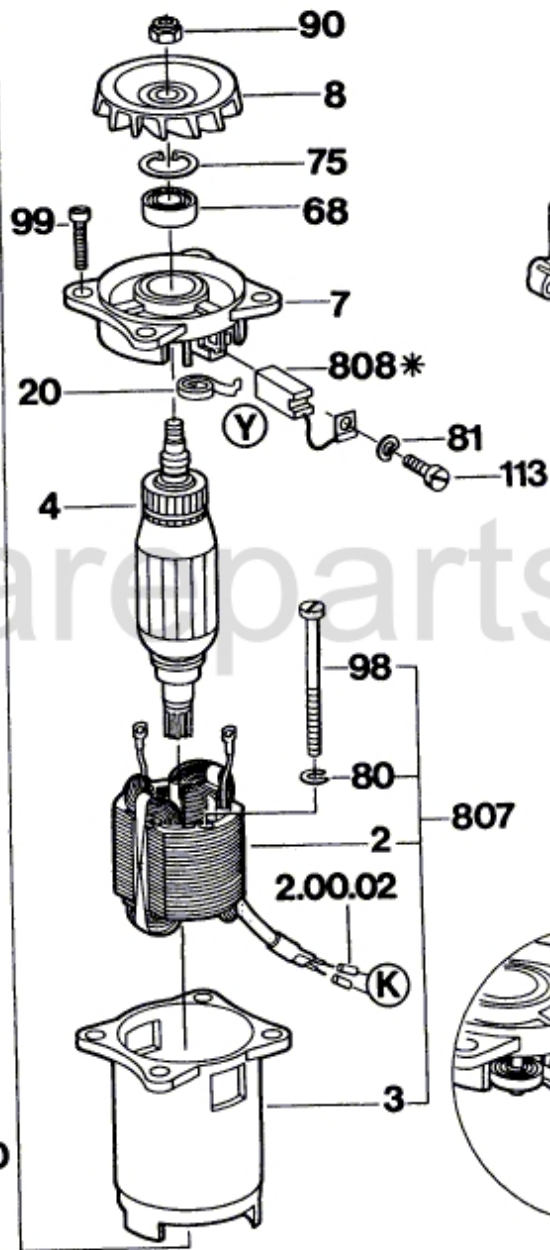

EW - EVW 2 / 302 / 5 X (78 - 07)

Typ 0 611 204 0 .. = UBH 10 / 50

□ = 800
* = 804

Änderungen vorbehalten
Modifications reserved
Modifications réservées
Salvo modificaciones

Robert Bosch GmbH
Geschäftsbereich Elektrowerkzeuge
D 7022 Leinfelden-Echterdingen 1